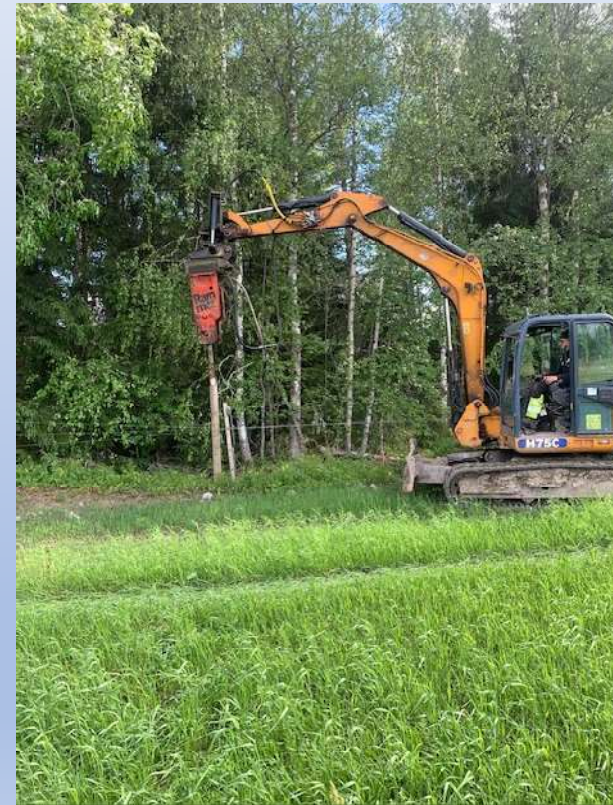

TYÖKALUT LAIDUNNUKSEEN