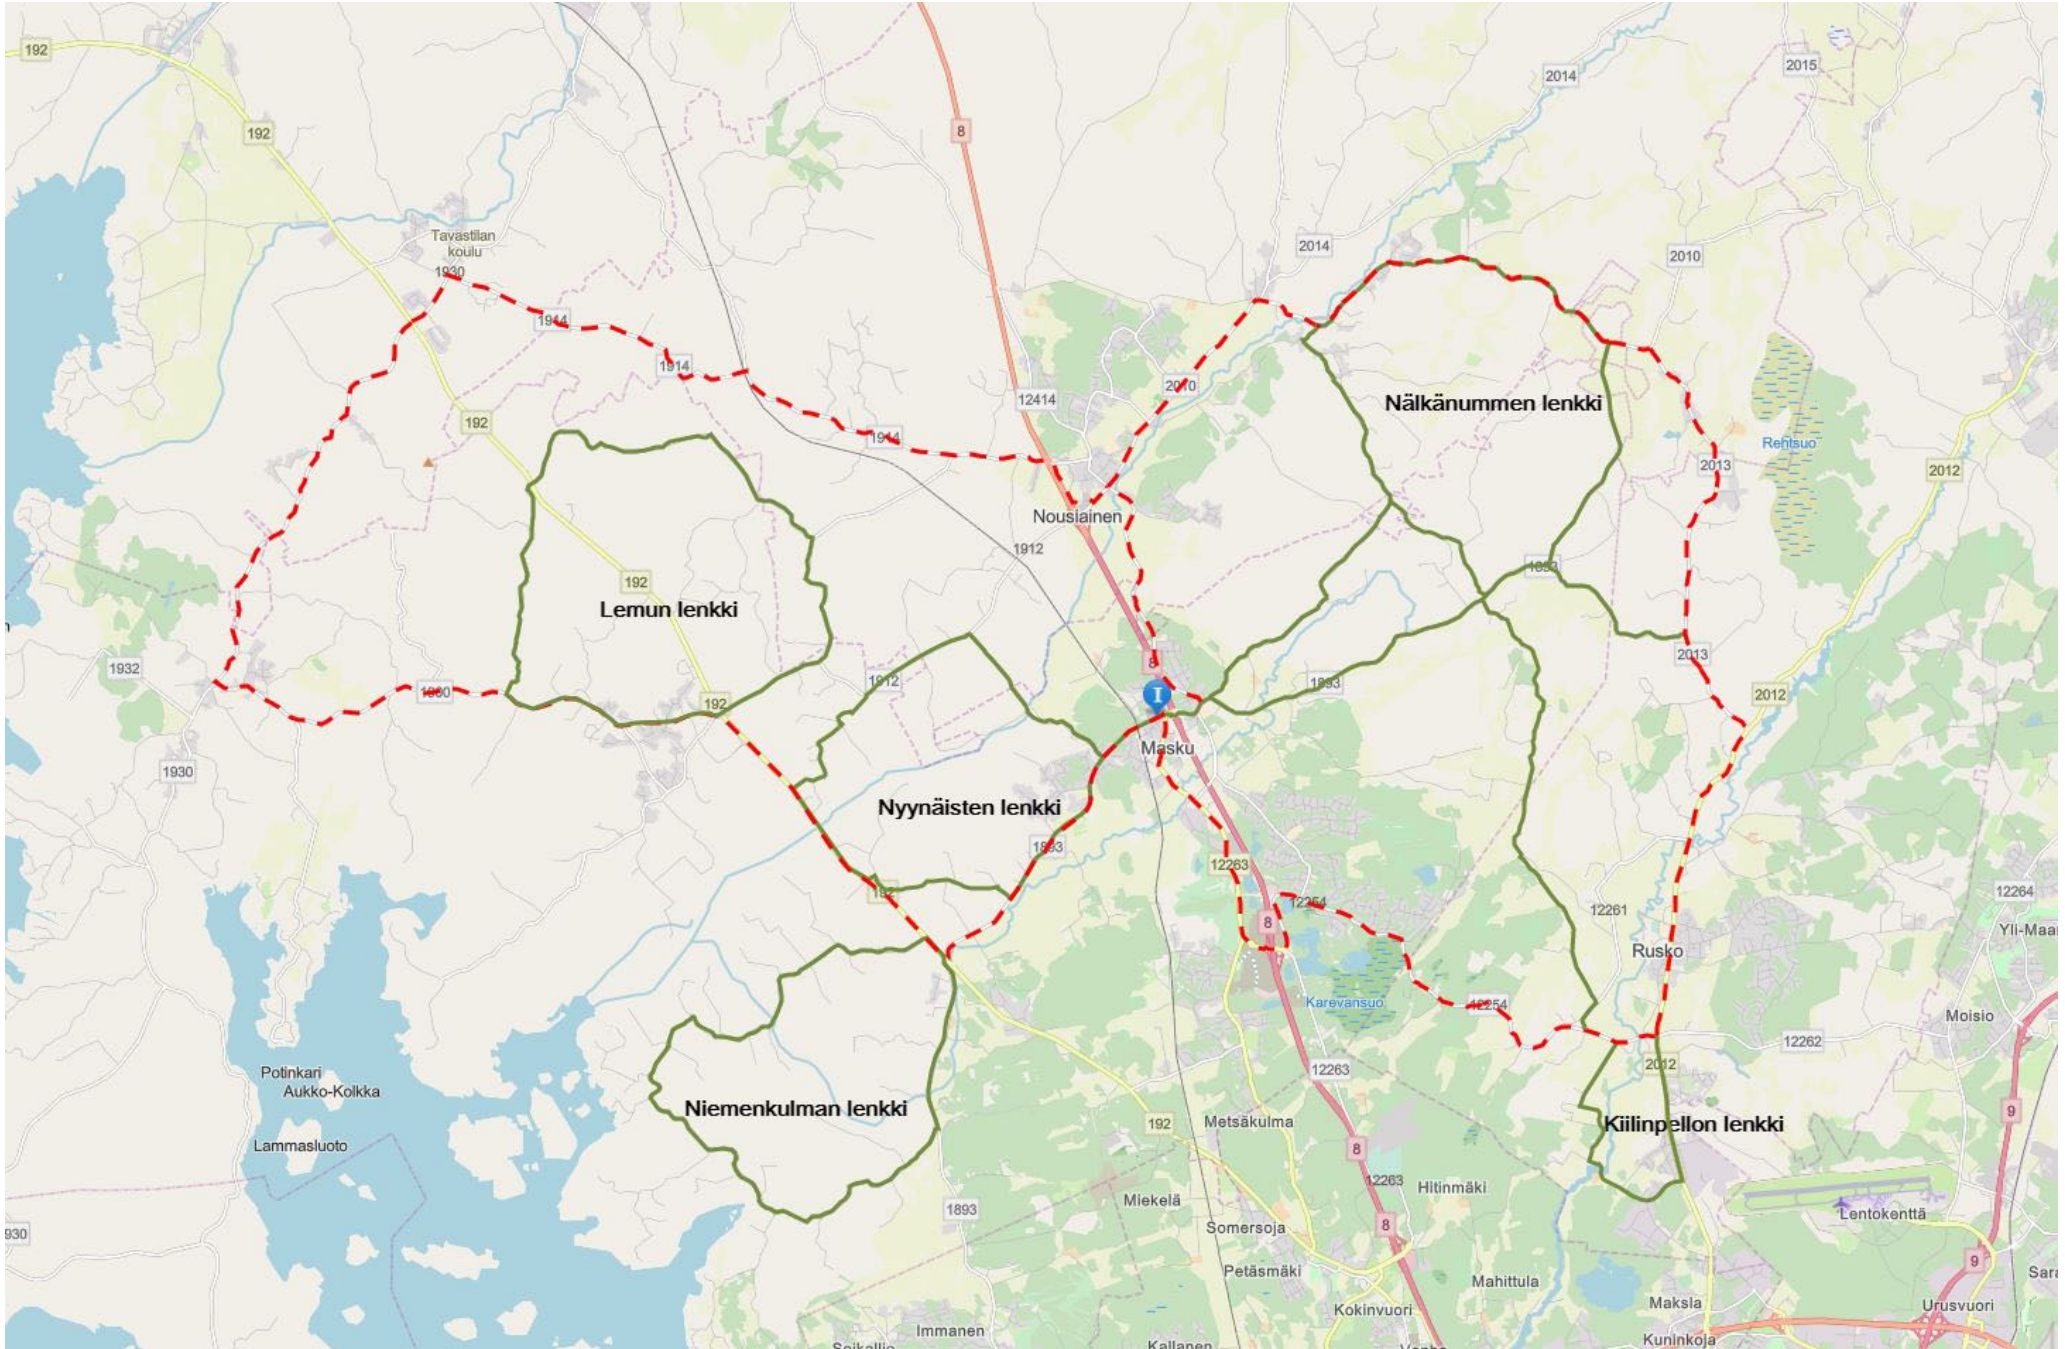

MASKUN ALUEEN PYÖRÄILYREITIT

MK 1:100 000

MAA- JA
KOTITALOUSNAISET
LÄNSI-SUOMI

Euroopan maaseudun
kehittämisen maatalousrahasto:
Eurooppa investoi maaseutualueisiin

— Pyöräilylenkki

- - - Pyöräilykehä

I Infopiste Maskun kirjastoon, josta lisätietoa reitistä